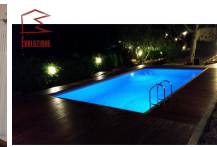

Classe Energetica

Prestazione Energetica In fase di richiesta