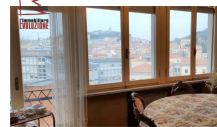

Classe Energetica

Prestazione Energetica In fase di richiesta