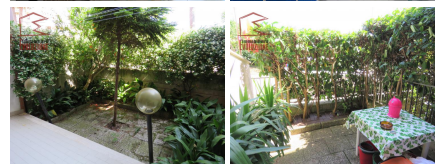

Classe Energetica

Prestazione Energetica Classe energetica E