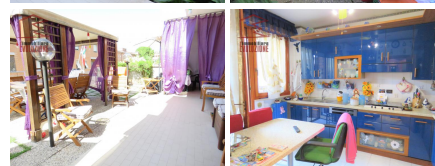

Classe Energetica

Prestazione Energetica Classe energetica E